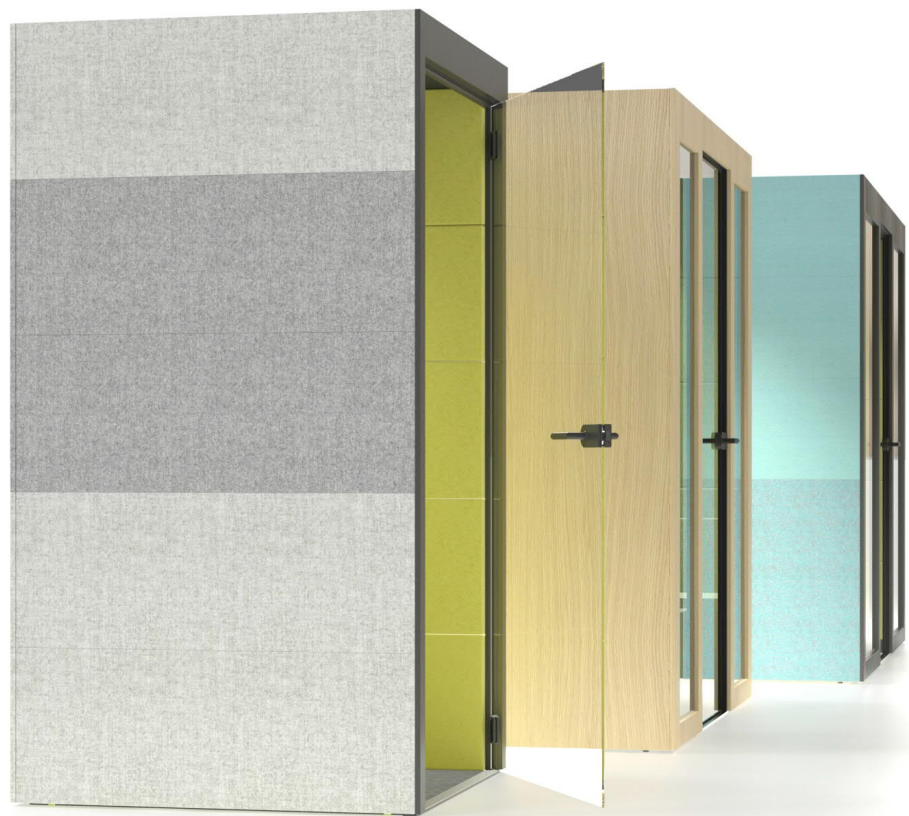

# ЗВУКОПОГЛОЩЕНИЕ И ИЗОЛЯЦИЯ

Многослойная структура стен SILENT ROOM, воздухонепроницаемые двери и потолок обеспечивают необходимую звукоизоляцию. Высококачественный акустический материал, используемый для заполнения внутренних панелей, обладает отличными звукопоглощающими свойствами и подавляет нежелательное эхо.

# ЭРГОНОМИЧНОСТЬ И КОМФОРТ

Удобная одноместная акустическая капсула **SILENT ROOM S** идеально подходит для частных телефонных и видео-звонков, а также для быстрого выполнения индивидуальных задач, требующих концентрации.