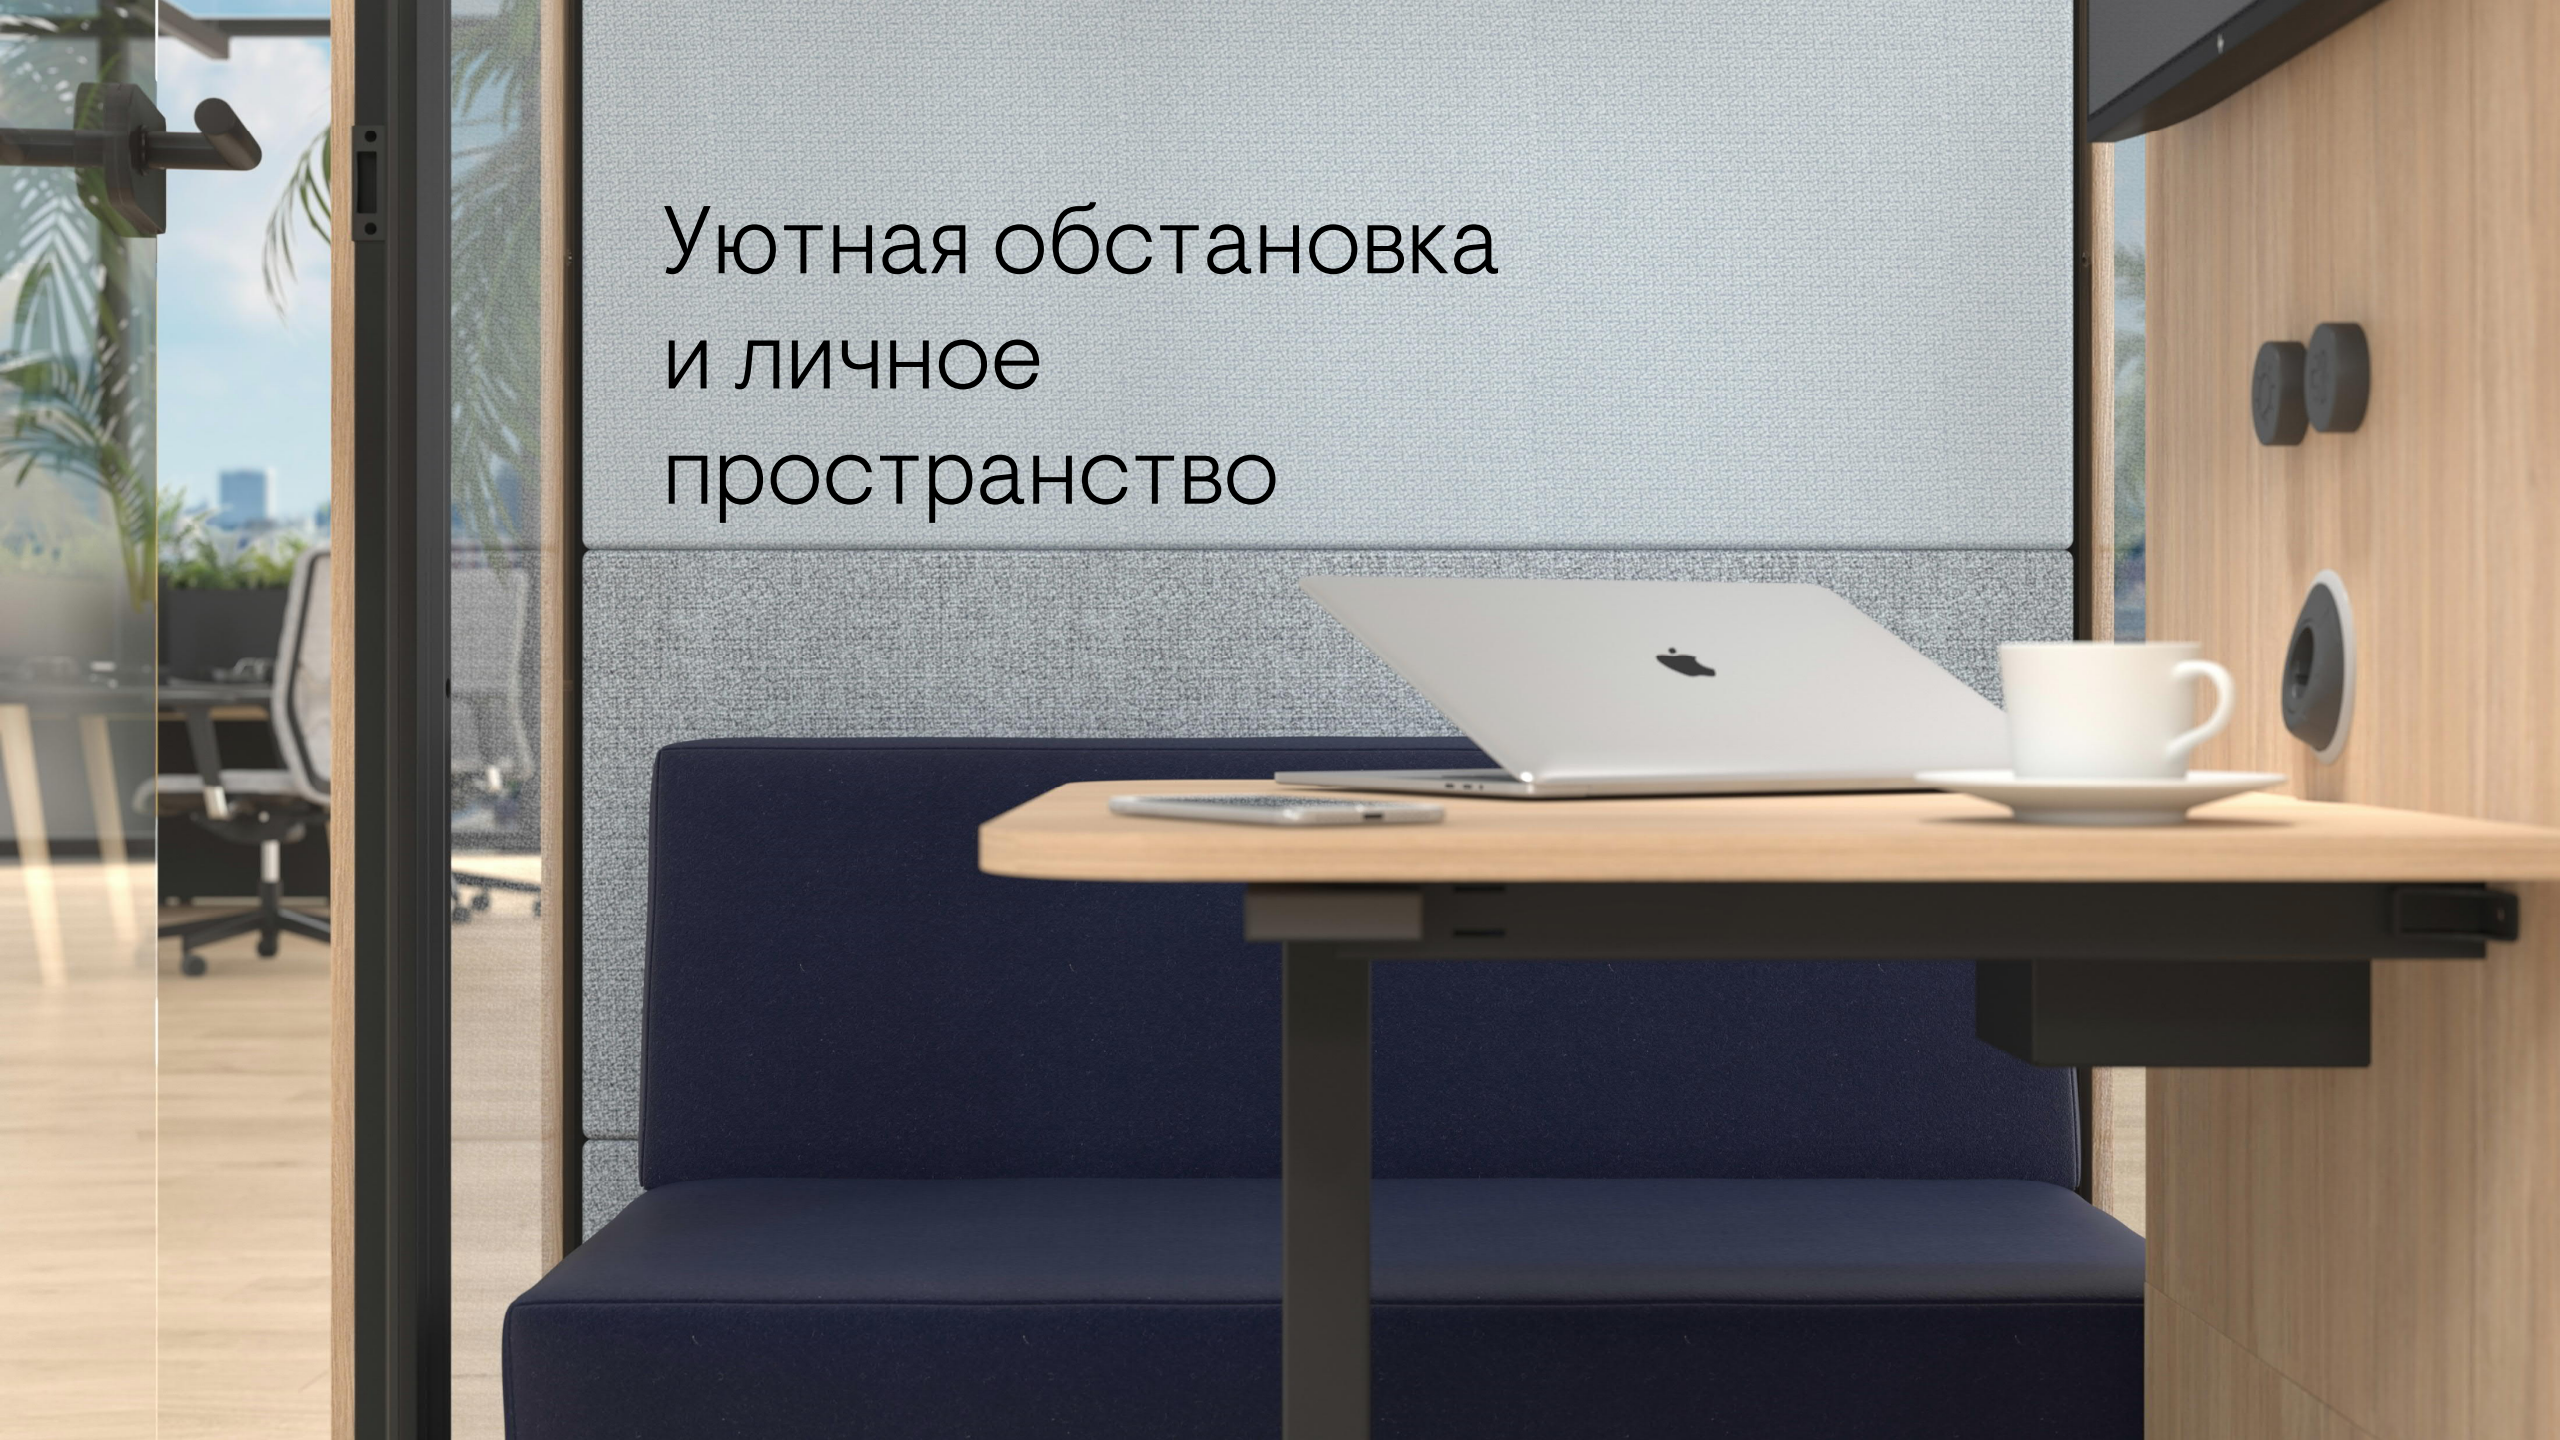

Уютная обстановка
и личное
пространство