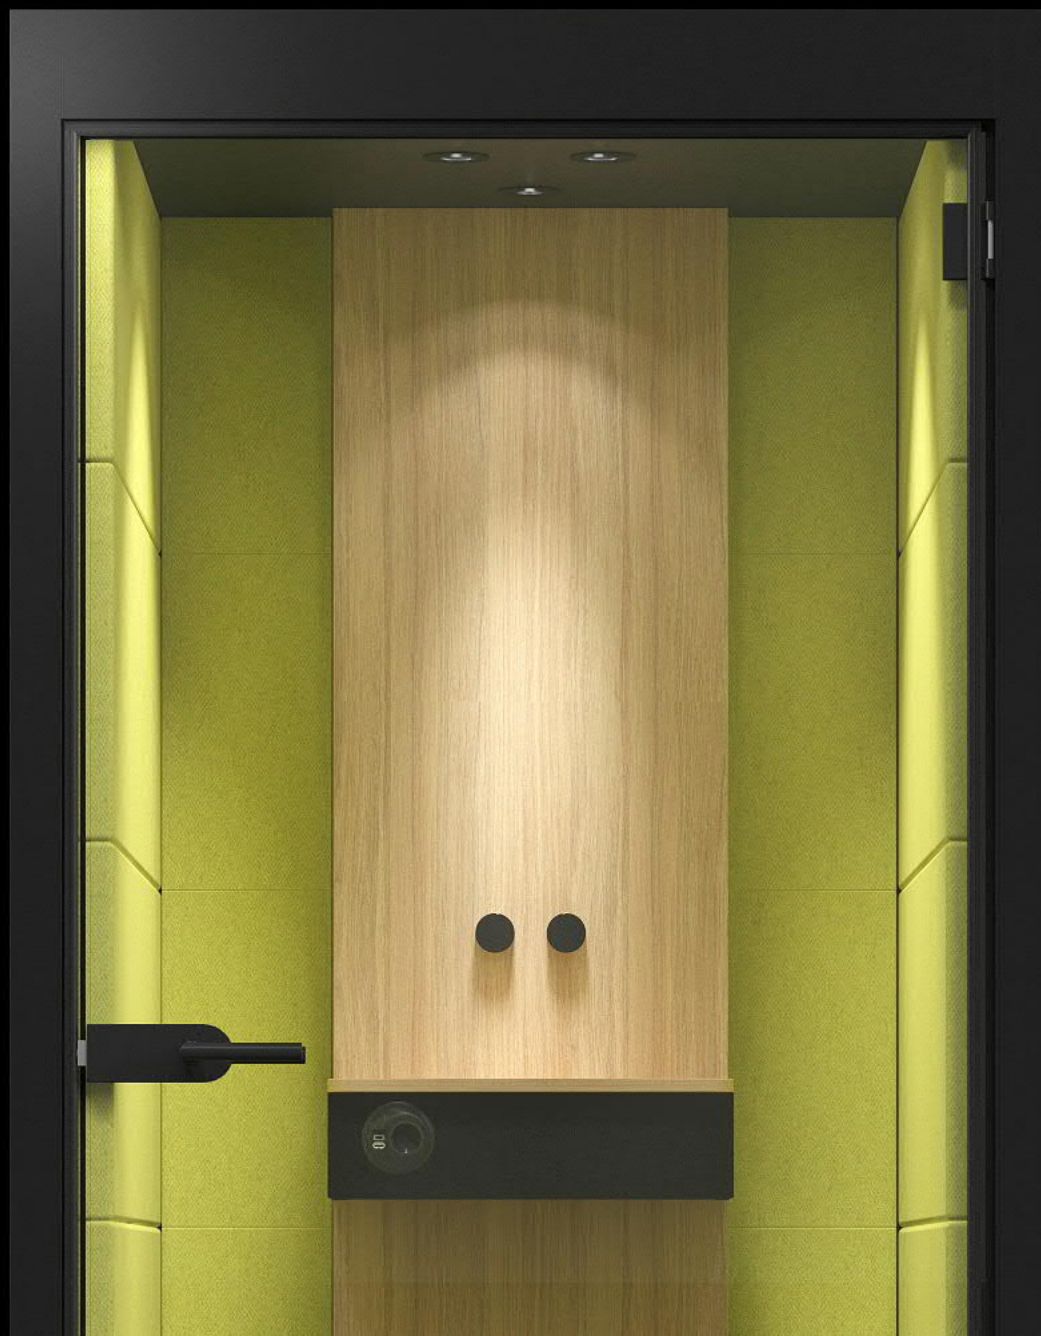

Мягкое
светодиодное
освещение